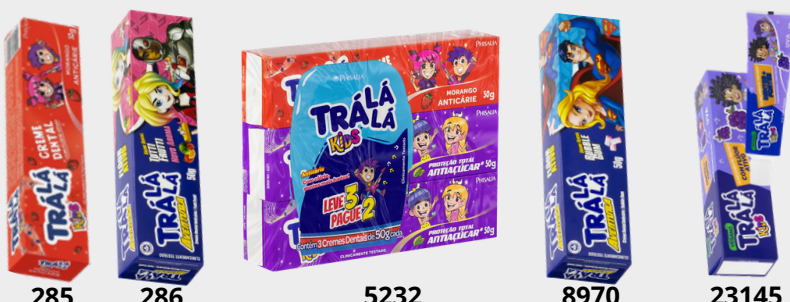

285

286

5232

8970

23145

Desodorantes

CÓD: 7666 - DES ROLL ON TRALALA KIDS SEM PERF 65ML
EAN: 7896115704109

CÓD: 7667 - DES ROLL ON TRALALA KIDS BOM BOLA 65ML
EAN: 7896115704086

CÓD: 7668 - DES ROLL ON TRALALA KIDS DANCE 65ML
EAN: 7896115704093